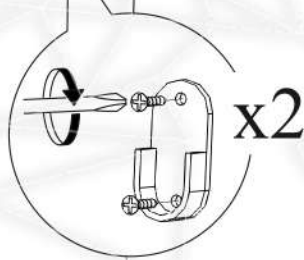

4

5

6

7

Регулировка створки по глубине

Регулировка створки по высоте

Регулировка створки по ширине

8

В свободные отверстия вставить тех. заглушки

ВНИМАНИЕ!!!

Не вставляйте на открытые ящики!

Не тяните за открытые створки!

Рекомендуем закрепить мебель к стене или к другой мебели.

!!!
Со стороны отверстий диаметром 8x6 мм