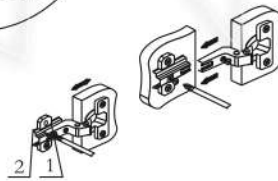

4

5

6

7

Регулировка створки по глубине

Регулировка створки по высоте

Регулировка створки по ширине

8

В свободные отверстия вставить тех. заглушки

ВНИМАНИЕ!!!

Не вставляйте на открытые ящики!

Не тяните за открытые створки!

Рекомендуем закрепить мебель к стене или к другой мебели.

!!!
Со стороны отверстий диаметром 8x6 мм