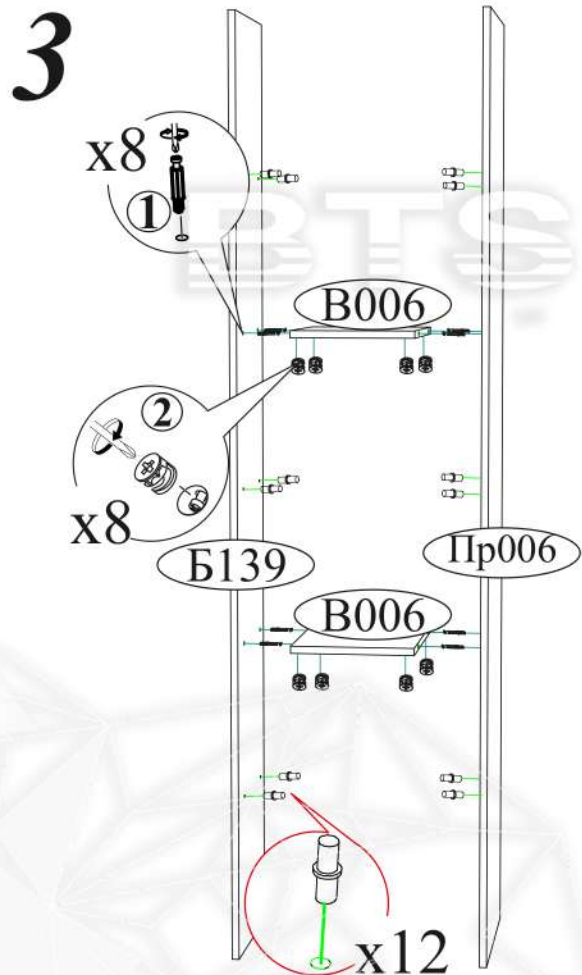

Поз.	Наименование	Длина	Ширина	Кол-во	Упаковка
Ств066	Створка	2152	414	1	Боковины
Б008	Боковина	2124	440	1	Боковины
Б139	Боковина	2156	440	2	Боковины
Пр006	Перегородка	2124	358	1	Боковины
В005	Вязка	718	440	1	Крышки
В006	Вязка	358	278	2	Крышки
К103	Крышка	734	734	1	Крышки
К104	Крышка	734	734	1	Крышки
П004	Полка	358	278	3	Крышки
Пл071	Планка	318	98	1	Крышки
Л008	ЛДВП	429	306	5	Крышки
Л009	ЛДВП	746	429	5	Крышки
Бр004	Брус соединительный	278		4	Крышки
Бр005	Брус соединительный	718		4	Крышки
Т0003	Труба овальная	712		1	Крышки

Эксцентриковая стяжка 8 компл. 	Гвоздь 2x20 80 шт. 	Евровинт 6x50 17 шт. 	Евроключ 1 шт.
Заглушка для эксцентрика ясень шимо 8 шт. 	Заглушка технологическая Ф8 ясень шимо 13 шт. 	Шуруп 4x16 30 шт. 	Шуруп 4x35 4 шт.
Петля 4-х шарнирная угловая 45 гр. 4 шт. 	Эксцентрик усиленный 4 кмп. 	Стяжка межсекционная D5 1 шт. 	Опора прямоугольная 20 мм. 5 шт.
Футорка для шурупа 8 шт. 	Заглушка технологическая Ф5 ясень шимо 32 шт. 	Фланец овальный 16 мм. 2 шт. 	Проставка 4x16 4 шт.
		Полкодержатель 12 шт. 	Заглушка для евроинта ясень шимо 8 шт.

Качество мебели зависит от качества сборки.
Рекомендуем доверить сборку специалистам.
Необходимый инструмент для сборки.

Рекомендуем сборку производить вдвоем.

Уважаемый покупатель!

Убедительная просьба сохранять упаковку до полной сборки изделия!

В случае обнаружения брака/дефекта обязательно сфотографировать выявленный дефект и этикетку на упаковке. На фотографии должно быть четко видно: наименование изделия, дату изготовления и номер бригады. Претензии по качеству без фотографии этикетки не принимаются.

РОССИЯ г. Пенза, ул. Чкалова, д. 40 кв. 86 т./ф (8412)20-40-20	BTS МЕБЕЛЬНАЯ КОМПАНИЯ	e-mail: info@BTSmebel.ru www.btsmebel.ru	Дата
ЕАС Гостиная «ВЕНЕЦИЯ»	Цвет: ВЕНГЕ-ЛОРЕДО	Гарантия 24 мес. Срок службы - 7 лет.	01.01.2016
БТС 01-21.000	№ УПАКОВКИ	1/8	Бригада
Название: БОКОВИНЫ			Бригада 1