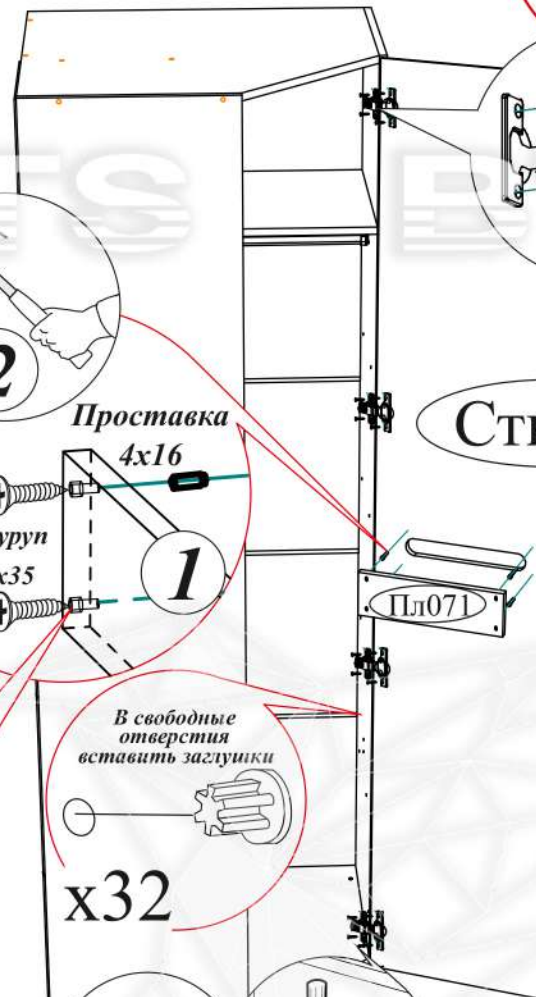

4

5

6

7

Регулировка створки по глубине

Регулировка створки по высоте

Регулировка створки по ширине

8

В свободные отверстия вставить тех. заглушки

ВНИМАНИЕ!!!

Не вставляйте на открытые ящики!

Не тяните за открытые створки!

Рекомендуем закрепить мебель к стене или к другой мебели.

!!!
Со стороны отверстий диаметром 8x6 мм