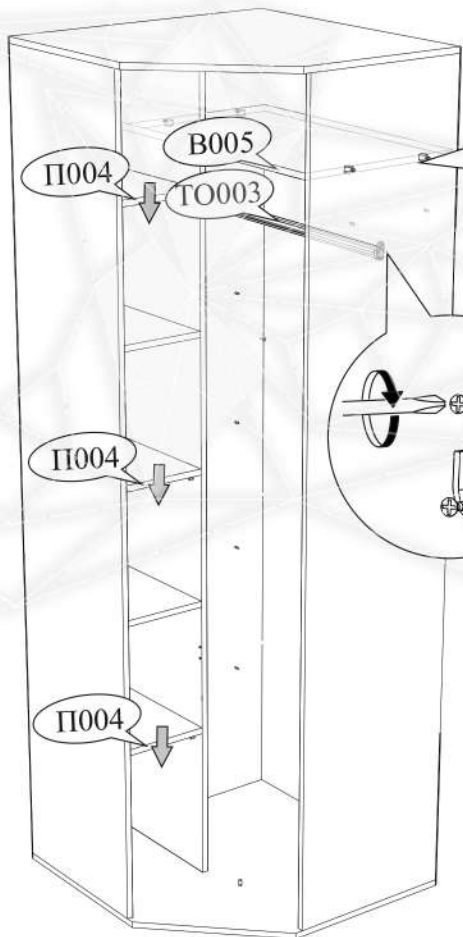

4

5

6

7

Регулировка створки по глубине

Регулировка створки по высоте

Регулировка створки по ширине

8

В свободные отверстия вставить тех. заглушки

ВНИМАНИЕ!!!

Не вставляйте на открытые ящики!

Не тяните за открытые створки!

Рекомендуем закрепить мебель к стене или к другой мебели.

!!!
Со стороны отверстий диаметром 8x6 мм