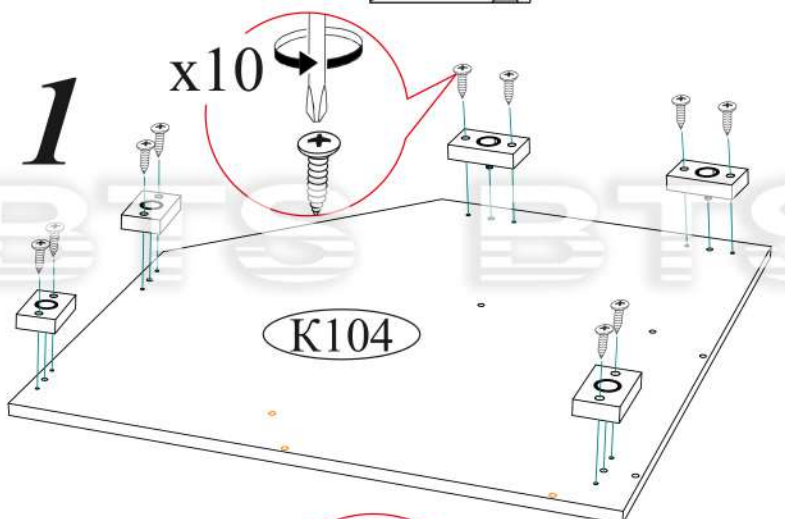

Поз.	Наименование	Длина	Ширина	Кол-во	Упаковка
Ств066	Створка	2152	414	1	Боковины
Б008	Боковина	2124	440	1	Боковины
Б139	Боковина	2156	440	2	Боковины
Пр006	Перегородка	2124	358	1	Боковины
В005	Вязка	718	440	1	Крышки
В006	Вязка	358	278	2	Крышки
К103	Крышка	734	734	1	Крышки
К104	Крышка	734	734	1	Крышки
П004	Полка	358	278	3	Крышки
Пл071	Планка	318	98	1	Крышки
Л008	ЛДВП	429	306	5	Крышки
Л009	ЛДВП	746	429	5	Крышки
Бр004	Брус соединительный	278		4	Крышки
Бр005	Брус соединительный	718		4	Крышки
Т0003	Труба овальная	712		1	Крышки

Эксцентриковая стяжка 8 компл. 	Гвоздь 2x20 80 шт. 	Евровинт 6x50 17 шт. 	Евроключ 1 шт.
Заглушка для эксцентрика ясень шимо 8 шт. 	Заглушка технологическая Ф8 ясень шимо 13 шт. 	Шуруп 4x16 30 шт. 	Шуруп 4x35 4 шт.
Петля 4-х шарнирная угловая 45 гр. 4 шт. 	Эксцентрик усиленный 4 кмп. 	Стяжка межсекционная D5 1 шт. 	Опора прямоугольная 20 мм. 5 шт.
Футорка для шурупа 8 шт. 	Заглушка технологическая Ф5 ясень шимо 32 шт. 	Фланец овальный 16 мм. 2 шт. 	Проставка 4x16 4 шт.
		Полкодержатель 12 шт. 	Заглушка для евроинта ясень шимо 8 шт.

Качество мебели зависит от качества сборки.
Рекомендуем доверить сборку специалистам.
Необходимый инструмент для сборки.

Рекомендуем сборку производить вдвоем.

Уважаемый покупатель!

Убедительная просьба сохранять упаковку до полной сборки изделия!

В случае обнаружения брака/дефекта обязательно сфотографировать выявленный дефект и этикетку на упаковке. На фотографии должно быть четко видно: наименование изделия, дату изготовления и номер бригады. Претензии по качеству без фотографии этикетки не принимаются.

РОССИЯ г. Пенза, ул. Чкалова, д. 40 кв. 86 т./ф (8412)20-40-20	BTS МЕБЕЛЬНАЯ КОМПАНИЯ	e-mail: info@BTSmebel.ru www.btsmebel.ru	Дата
ЕАС Гостиная «ВЕНЕЦИЯ»	Цвет: ВЕНГЕ-ЛОРЕДО	Гарантия 24 мес. Срок службы - 7 лет.	01.01.2016
БТС 01-21.000	№ УПАКОВКИ	1/8	Бригада
Название: БОКОВИНЫ			Бригада 1