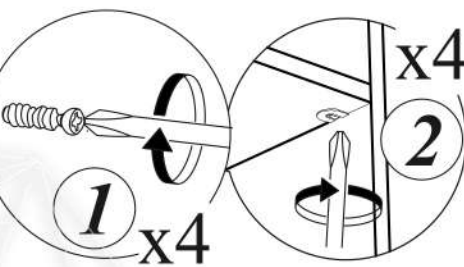

4

5

6

7

Регулировка створки по глубине

Регулировка створки по высоте

Регулировка створки по ширине

8

В свободные отверстия вставить тех. заглушки

ВНИМАНИЕ!!!

Не вставляйте на открытые ящики!

Не тяните за открытые створки!

Рекомендуем закрепить мебель к стене или к другой мебели.

!!!
Со стороны отверстий диаметром 8x6 мм