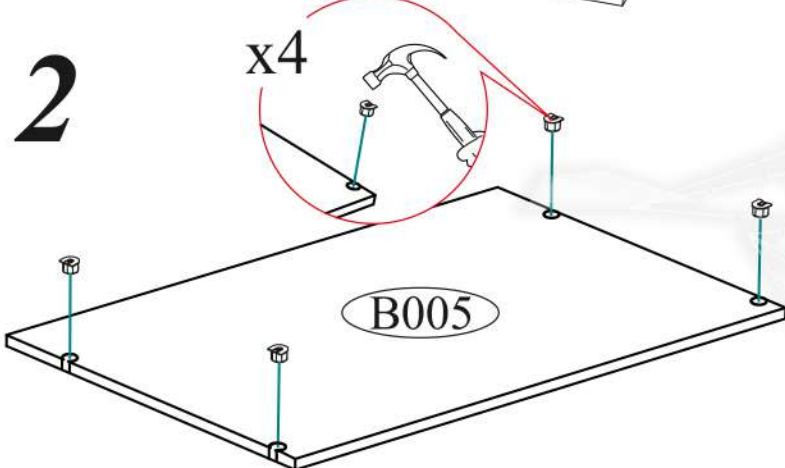

Поз.	Наименование	Длина	Ширина	Кол-во	Упаковка
Ств066	Створка	2152	414	1	Боковины
Б008	Боковина	2124	440	1	Боковины
Б139	Боковина	2156	440	2	Боковины
Пр006	Перегородка	2124	358	1	Боковины
В005	Вязка	718	440	1	Крышки
В006	Вязка	358	278	2	Крышки
К103	Крышка	734	734	1	Крышки
К104	Крышка	734	734	1	Крышки
П004	Полка	358	278	3	Крышки
Пл071	Планка	318	98	1	Крышки
Л008	ЛДВП	429	306	5	Крышки
Л009	ЛДВП	746	429	5	Крышки
Бр004	Брус соединительный	278		4	Крышки
Бр005	Брус соединительный	718		4	Крышки
Т0003	Труба овальная	712		1	Крышки

Эксцентриковая стяжка 8 компл. 	Гвоздь 2x20 80 шт. 	Евровинт 6x50 17 шт. 	Евроключ 1 шт.
Заглушка для эксцентрика ясень шимо 8 шт. 	Заглушка технологическая Ф8 ясень шимо 13 шт. 	Шуруп 4x16 30 шт. 	Шуруп 4x35 4 шт.
Петля 4-х шарнирная угловая 45 гр. 4 шт. 	Эксцентрик усиленный 4 кмп. 	Стяжка межсекционная D5 1 шт. 	Опора прямоугольная 20 мм. 5 шт.
Футорка для шурупа 8 шт. 	Заглушка технологическая Ф5 ясень шимо 32 шт. 	Фланец овальный 16 мм. 2 шт. 	Проставка 4x16 4 шт.
		Полкодержатель 12 шт. 	Заглушка для евроинта ясень шимо 8 шт.

Качество мебели зависит от качества сборки.
Рекомендуем доверить сборку специалистам.
Необходимый инструмент для сборки.

Рекомендуем сборку производить вдвоем.

Уважаемый покупатель!

Убедительная просьба сохранять упаковку до полной сборки изделия!

В случае обнаружения брака/дефекта обязательно сфотографировать выявленный дефект и этикетку на упаковке. На фотографии должно быть четко видно: наименование изделия, дату изготовления и номер бригады. Претензии по качеству без фотографии этикетки не принимаются.

РОССИЯ г. Пенза, ул. Чкалова, д. 40 кв. 86 т./ф (8412)20-40-20	BTS МЕБЕЛЬНАЯ КОМПАНИЯ	e-mail: info@BTSmebel.ru www.btsmebel.ru	Дата
ЕАС Гостиная «ВЕНЕЦИЯ»	Цвет: ВЕНГЕ-ЛОРЕДО	Гарантия 24 мес. Срок службы - 7 лет.	01.01.2016
БТС 01-21.000	№ УПАКОВКИ	1/8	Бригада
Название: БОКОВИНЫ			Бригада 1