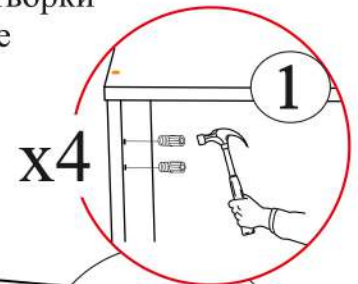

4

5

6

7

Регулировка створки по глубине

Регулировка створки по высоте

Регулировка створки по ширине

8

В свободные отверстия вставить тех. заглушки

ВНИМАНИЕ!!!

Не вставляйте на открытые ящики!

Не тяните за открытые створки!

Рекомендуем закрепить мебель к стене или к другой мебели.

!!!
Со стороны отверстий диаметром 8x6 мм