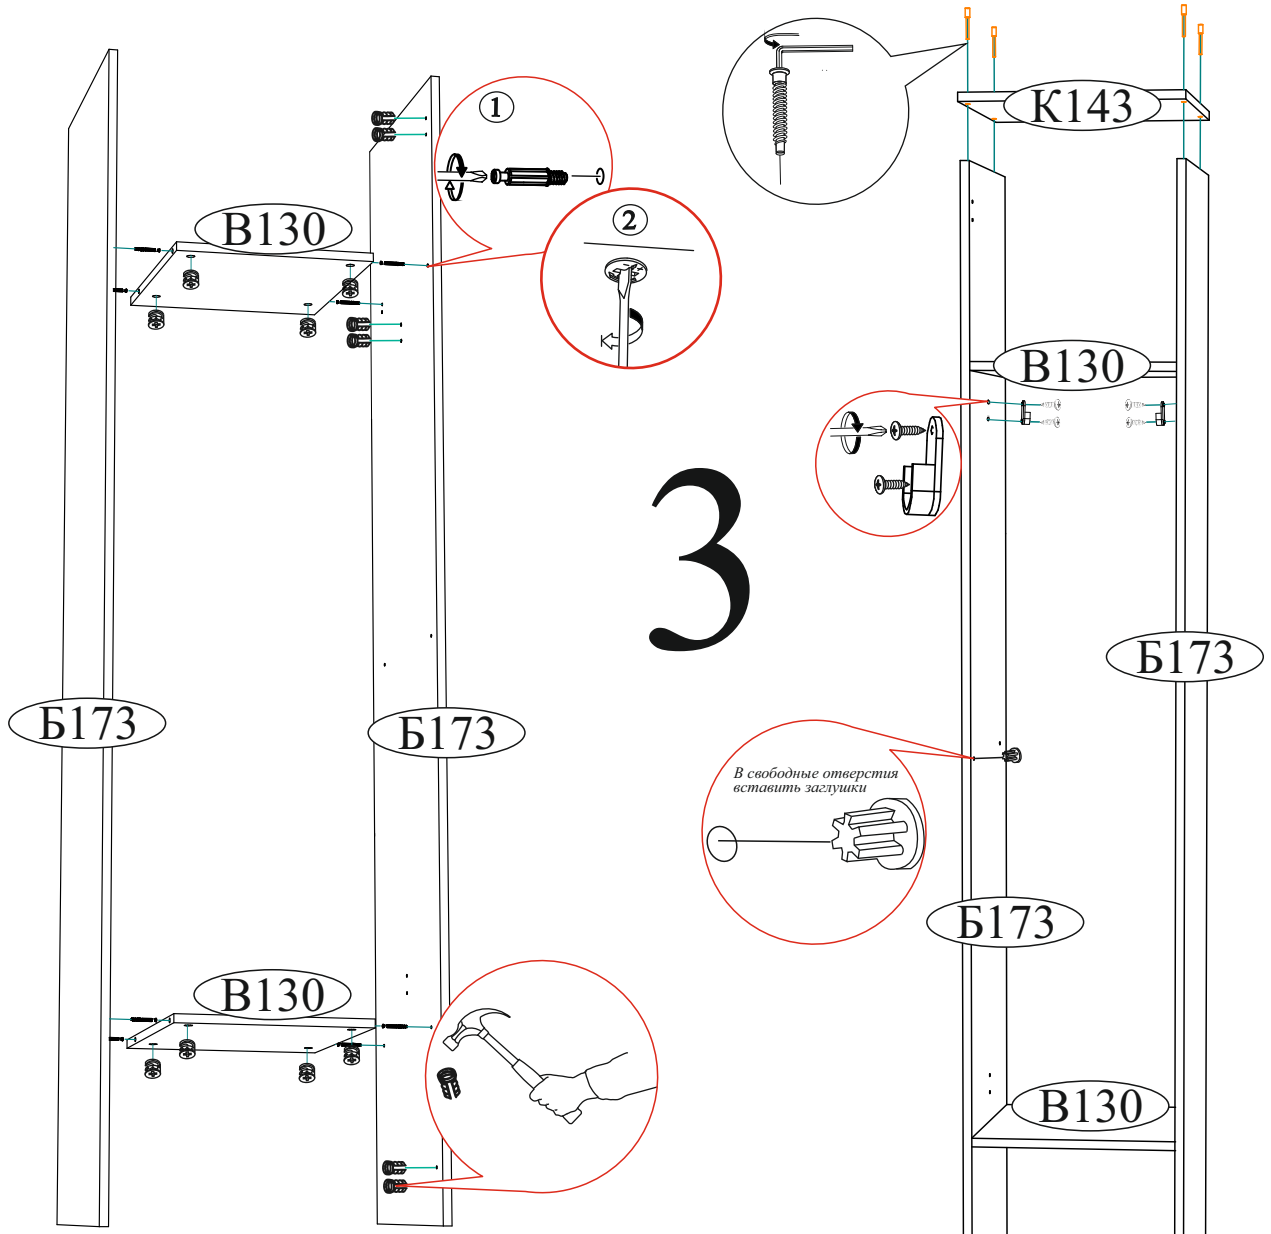

2

3

В свободные отверстия вставить заглушки

4