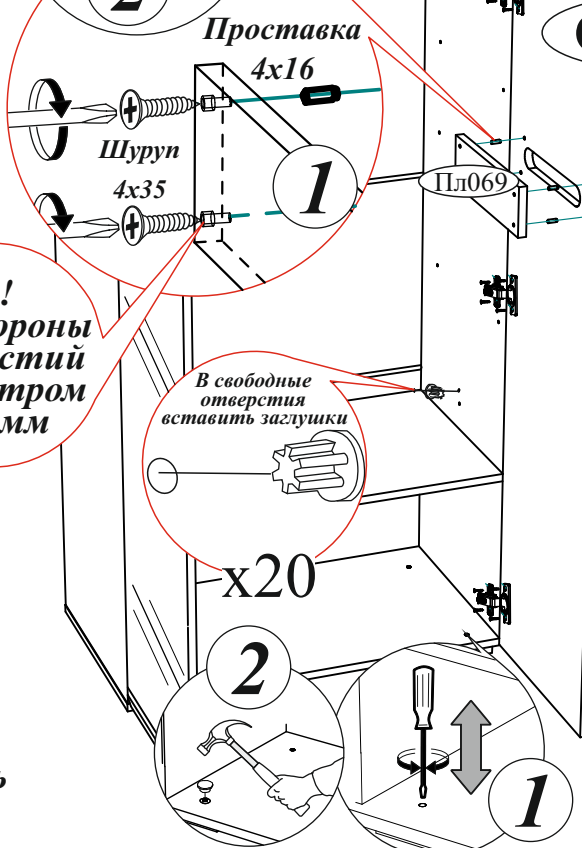

## ВНИМАНИЕ!!!

Не вставляйте на открытые ящики!

Не тяните за открытые створки!

Рекомендуем закрепить мебель к стене или к другой мебели.

!!!  
Со стороны отверстий диаметром 8x6 мм

Ств063

Регулировка створки по глубине