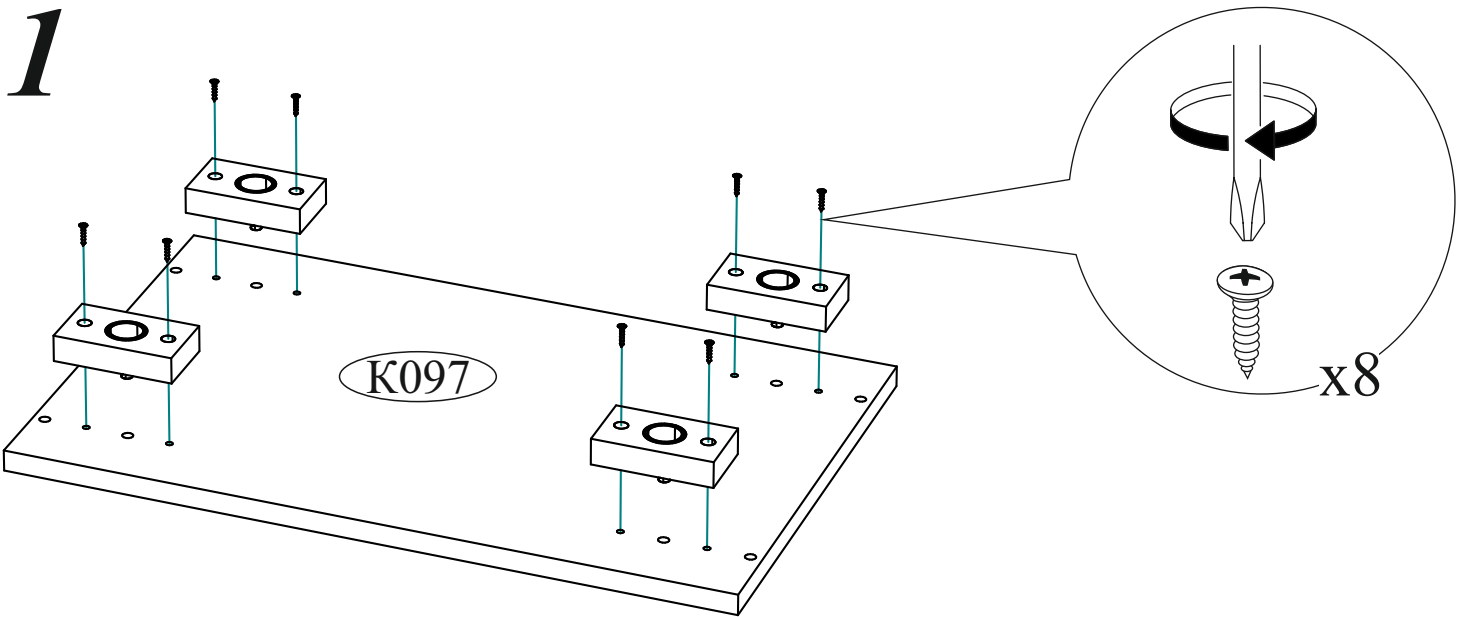

Поз.	Наименование	Длина	Ширина	Кол-во	Упаковка
Б141	Боковина	2124	440	2	Боковины
Ств063	Створка	2152	396	1	Боковины
Ств064	Створка	2152	396	1	Боковины
В027	Вязка	768	440	2	Крышки
К026	Крышка	802	440	1	Крышки
К097	Крышка	802	440	1	Крышки
Пл069	Планка	300	98	1	Крышки
Л003	ЛДВП	796	429	5	Крышки
Бр002	Брус соединительный	768		4	Крышки
Т0005	Труба овальная	762		1	Крышки

Эксцентриковая стяжка 8 компл. 	Гвоздь 2x20 50 шт. 	Евровинт 6x50 9 шт. 	Еврокюльч 1 шт.
Заглушка для эксцентрика ясень шимо 8 шт. 	Заглушка технологическая Ф8 ясень шимо 8 шт. 	Шуруп 4x16 44 шт. 	Шуруп 4x35 4 шт.
Навес угловой с заглушкой белый 1 шт. 	Петля 4-х шарнирная накладная 8 шт. 	Стяжка межсекционная D5 1 шт. 	Опора прямоугольная 20 мм. 4 шт.
Футорка для шурупа 12 шт. 	Заглушка технологическая Ф5 ясень шимо 20 шт. 	Фланец овальный 16 мм. 2 шт. 	Проставка 4x16 4 шт.

Качество мебели зависит от качества сборки.
Рекомендуем доверить сборку специалистам.
Необходимый инструмент для сборки.
Рекомендуем сборку производить вдвоем.

Уважаемый покупатель!

Убедительная просьба сохранять упаковку до полной сборки изделия!

В случае обнаружения брака/дефекта обязательно сфотографировать выявленный дефект и этикетку на упаковке. На фотографии должно быть четко видно: наименование изделия, дату изготовления и номер бригады. Претензии по качеству без фотографии этикетки не принимаются.

РОССИЯ г. Пенза, ул. Чкалова, д.40 кв.86 т./ф (8412)20-40-20	БТС МЕБЕЛЬНАЯ КОМПАНИЯ	e-mail: info@BTSmebel.ru www.btsmebel.ru	Дата
Гостиная «ВЕНЕЦИЯ»	Цвет: ВЕНГЕ-ЛОРЕДО	Гарантия 24 мес. Срок службы - 7 лет.	01.01.2016
Название: БОКОВИНЫ	№ УПАКОВКИ	Бригада	Бригада 1
	1/8