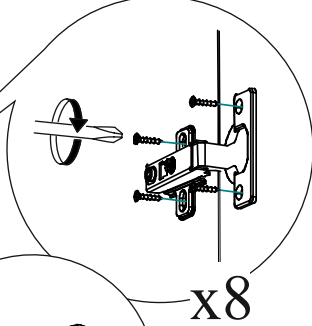

## ВНИМАНИЕ!!!

Не вставляйте на открытые ящики!

Не тяните за открытые створки!

Рекомендуем закрепить мебель к стене или к другой мебели.

!!!  
Со стороны отверстий диаметром 8x6 мм

Ств063

Регулировка створки по глубине