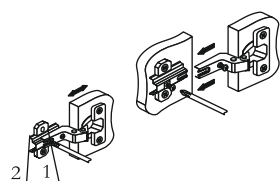

Регулировка створки по ширине

Уважаемый покупатель!

Выражаем Вам искреннюю благодарность за выбор нашей мебели!