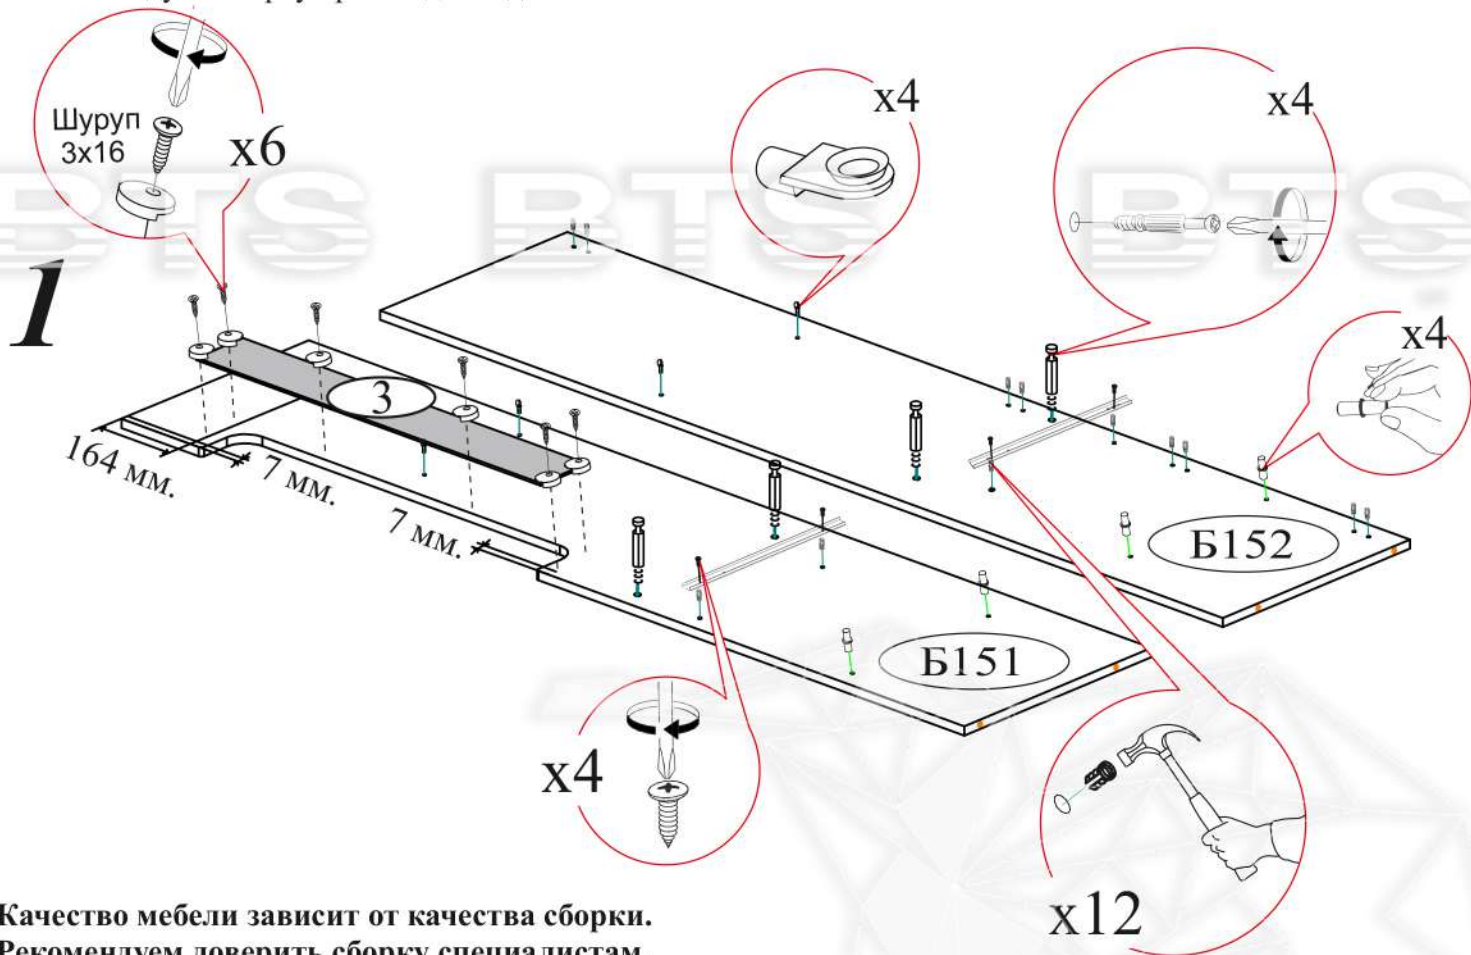

Необходимый инструмент для сборки.
Рекомендуем сборку производить вдвоем.