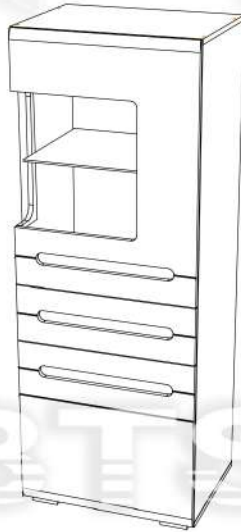

#### Шкаф (пенал) для посуды ШК-24

01-76.006

Габаритные размеры:

Ширина (мм): 602

Высота (мм): 1600

Глубина (мм): 460