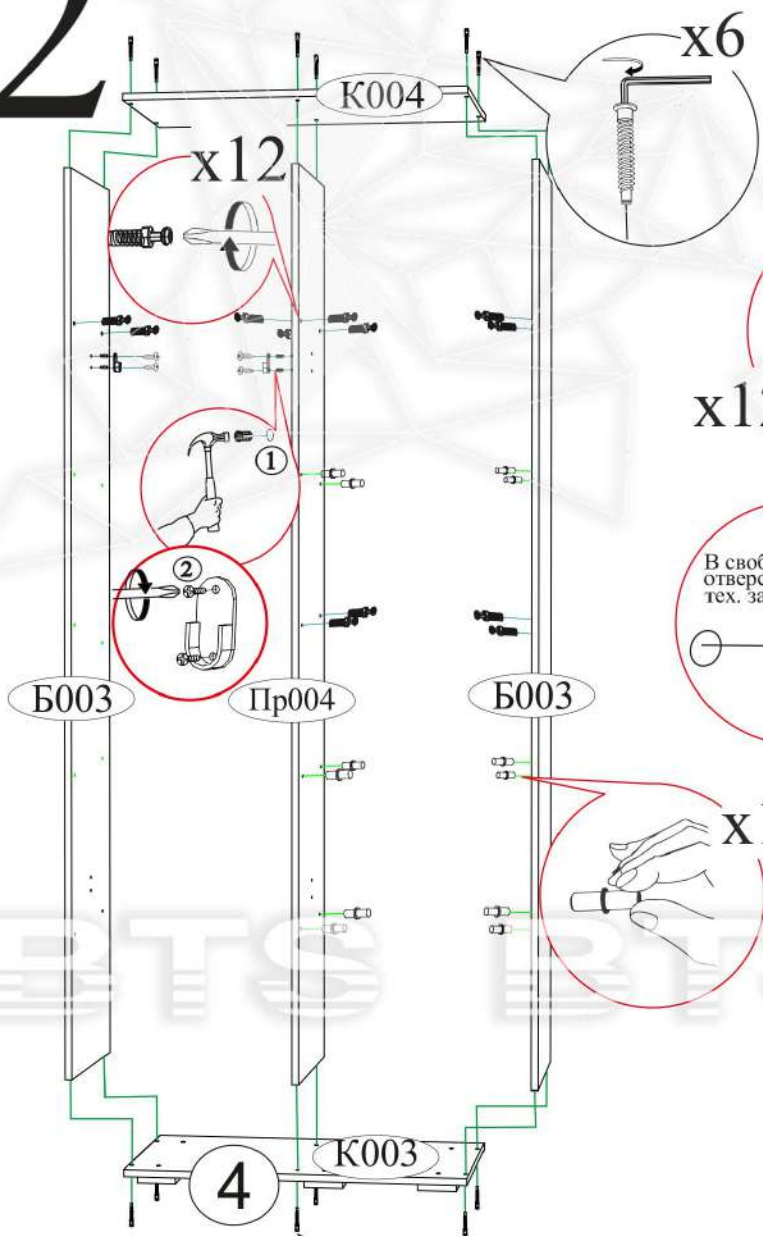

<p>Гвоздь 2x20</p>  <p>90 шт.</p>	<p>Ручка BTS №37 кнопка (хром)</p>  <p>2 шт.</p>	<p>Опора прямоугольная 20 мм.</p>  <p>6 шт.</p>	<p>Стяжка межсекционная Ø5x32</p>  <p>1 шт.</p>	
<p>Еврвинт 6x50</p>  <p>12 шт.</p>	<p>Евроключ</p>  <p>1 шт.</p>	<p>Заглушка технологическая Ø5</p>  <p>22 шт.</p>	<p>Заглушка технологическая Ø8</p>  <p>6 шт.</p>	
<p>Полкодержатель (хром)</p>  <p>12 шт.</p>	<p>Петля 4-х шарнирная накладная</p>  <p>8 шт.</p>	<p>Футорка для шурупа 4x16</p>  <p>12 шт.</p>	<p>Шуруп 4x16</p>  <p>48 шт.</p>	
<p>Необходимый инструмент для сборки.</p>   			<p>Фланец овальный 16 мм.</p>  <p>2 шт.</p>	<p>Эксцентриковая стяжка усиленная</p>  <p>12 шт.</p>

Название: **БОКОВИНЫ**

2

3

4

a=b

5

6

Регулировка створки по глубине