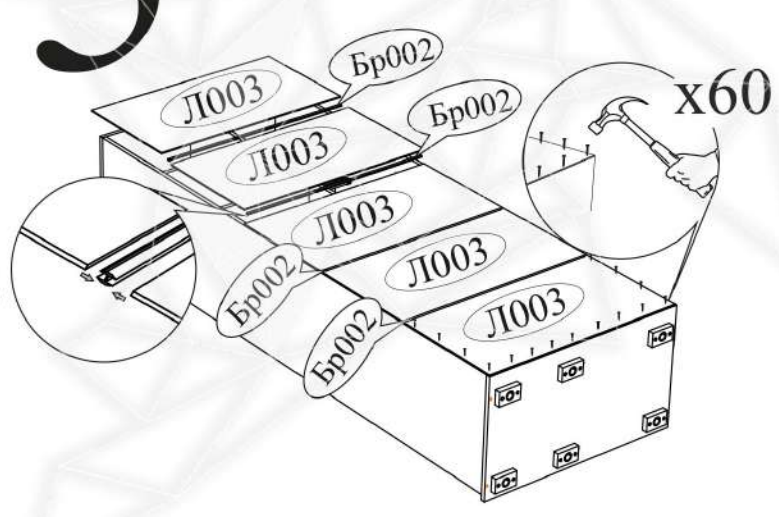

Название: **БОКОВИНЫ**

2

3

4

a=b

5

6

Регулировка створки по глубине

Регулировка створки по высоте

В свободные отверстия вставить тех. заглушки

**Уважаемый покупатель!
Выражаем Вам искреннюю
благодарность
за выбор нашей мебели!**

**Модуль универсальный,
собирается как на левую,
так и на правую сторону.**