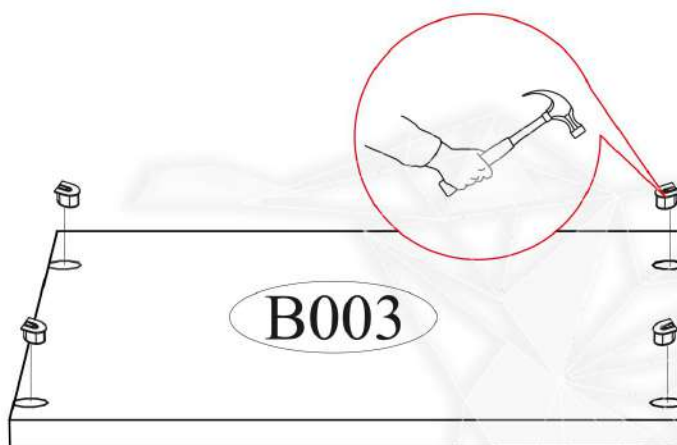

Комплектовочная ведомость

Поз.	Наименование	Длина	Ширина	Кол-во	Упаковка
Б003	Боковина	2124	440	2	Боковины
Пр004	Перегородка	2124	440	1	Боковины
Ств062	Створка	2118	396	2	Боковины
Т0002	Труба овальная	370 мм		1	Крышки
Бр002	Брус соедин.	768 мм		4	Крышки
В003	Вязка	440	376	3	Крышки
К003	Крышка	802	460	1	Крышки
К004	Крышка	802	460	1	Крышки
Л003	ЛДВП	796	429	5	Крышки
П002	Полка	440	376	3	Крышки
Фурнитура				1	Крышки

Гвоздь 2x20 90 шт.	Ручка BTS №37 кнопка (хром) 2 шт.	Опора прямоугольная 20 мм. 6 шт.	Стяжка межсекционная Ø5x32 1 шт.	
Еврвинт 6x50 12 шт.	Евроключ 1 шт.	Заглушка технологическая Ø5 22 шт.	Заглушка технологическая Ø8 6 шт.	
Полкодержатель (хром) 12 шт.	Петля 4-х шарнирная накладная 8 шт.	Футорка для шурупа 4x16 12 шт.	Шуруп 4x16 48 шт.	
Необходимый инструмент для сборки.			Фланец овальный 16 мм. 2 шт.	Эксцентриковая стяжка усиленная 12 шт.

Качество мебели зависит от качества сборки.
Рекомендуем доверить сборку специалистам.

Необходимый инструмент для сборки.
Рекомендуем сборку производить вдвоем.

1

Уважаемый покупатель!

Убедительная просьба сохранять упаковку до полной сборки изделия!

В случае обнаружения брака/дефекта обязательно сфотографировать выявленный дефект и этикетку на упаковке.

На фотографии должно быть четко видно: наименование изделия, дату изготовления и номер бригады.

Претензии по качеству без фотографии этикетки не принимаются.

РОССИЯ г. Пенза, ул. Чкалова, д.40 кв.36 т./ф (8412)20-40-20

BTS
МЕБЕЛЬНАЯ КОМПАНИЯ

e-mail: info@BTSmebel.ru
www.btsmebel.ru

Дата

ЕНС Гостиная «ВЕНЕЦИЯ»

Гарантия 24 мес.
Срок службы - 7 лет.

01.01.2016

Цвет: ВЕНГЕ-ЛОРЕДО

БТС 01-21.000

№ УПАКОВКИ

Бригада

1/8

Бригада 1

Название: **БОКОВИНЫ**