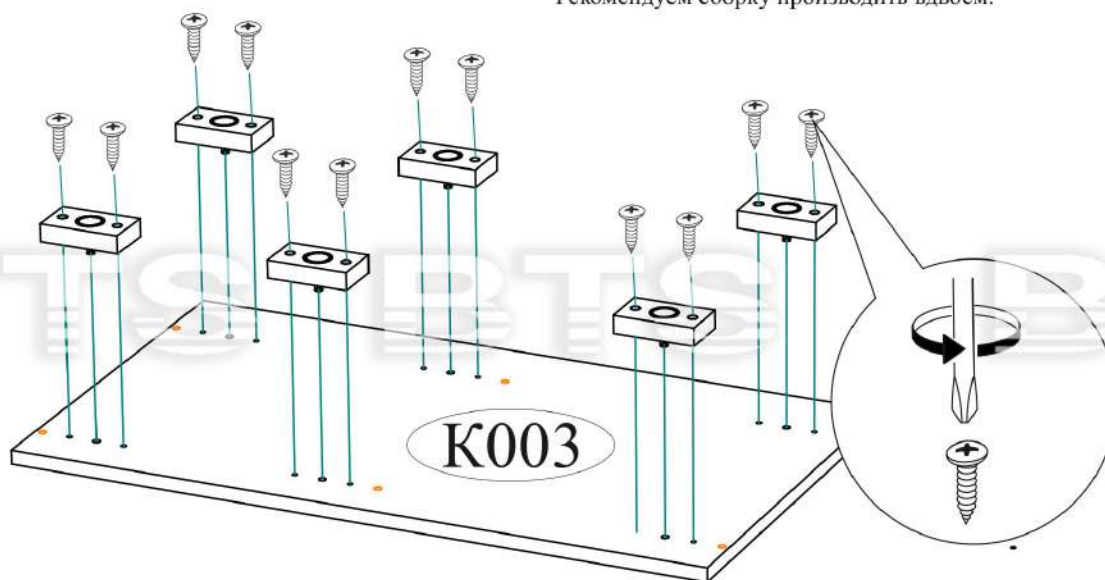

Комплектовочная ведомость

Поз.	Наименование	Длина	Ширина	Кол-во	Упаковка
Б003	Боковина	2124	440	2	Боковины
Пр004	Перегородка	2124	440	1	Боковины
Ств062	Створка	2118	396	2	Боковины
Т0002	Труба овальная	370 мм		1	Крышки
Бр002	Брус соедин.	768 мм		4	Крышки
В003	Вязка	440	376	3	Крышки
К003	Крышка	802	460	1	Крышки
К004	Крышка	802	460	1	Крышки
Л003	ЛДВП	796	429	5	Крышки
П002	Полка	440	376	3	Крышки
Фурнитура				1	Крышки

Гвоздь 2x20 90 шт.	Ручка BTS №37 кнопка (хром) 2 шт.	Опора прямоугольная 20 мм. 6 шт.	Стяжка межсекционная Ø5x32 1 шт.	
Еврвинт 6x50 12 шт.	Евроключ 1 шт.	Заглушка технологическая Ø5 22 шт.	Заглушка технологическая Ø8 6 шт.	
Полкодержатель (хром) 12 шт.	Петля 4-х шарнирная накладная 8 шт.	Футорка для шурупа 4x16 12 шт.	Шуруп 4x16 48 шт.	
Необходимый инструмент для сборки.			Фланец овальный 16 мм. 2 шт.	Эксцентриковая стяжка усиленная 12 шт.

Качество мебели зависит от качества сборки.
Рекомендуем доверить сборку специалистам.

Необходимый инструмент для сборки.
Рекомендуем сборку производить вдвоем.

1

Уважаемый покупатель!

Убедительная просьба сохранять упаковку до полной сборки изделия!

В случае обнаружения брака/дефекта обязательно сфотографировать выявленный дефект и этикетку на упаковке.

На фотографии должно быть четко видно: наименование изделия, дату изготовления и номер бригады.

Претензии по качеству без фотографии этикетки не принимаются.

РОССИЯ г. Пенза, ул. Чкалова, д.40 кв.36 т./ф (8412)20-40-20

BTS
МЕБЕЛЬНАЯ КОМПАНИЯ

e-mail: info@BTSmebel.ru
www.btsmebel.ru

Дата

ЕНС Гостиная «ВЕНЕЦИЯ»

Гарантия 24 мес.
Срок службы - 7 лет.

01.01.2016

Цвет: ВЕНГЕ-ЛОРЕДО

БТС 01-21.000

№ УПАКОВКИ

Бригада

1/8

Бригада 1

Название: **БОКОВИНЫ**