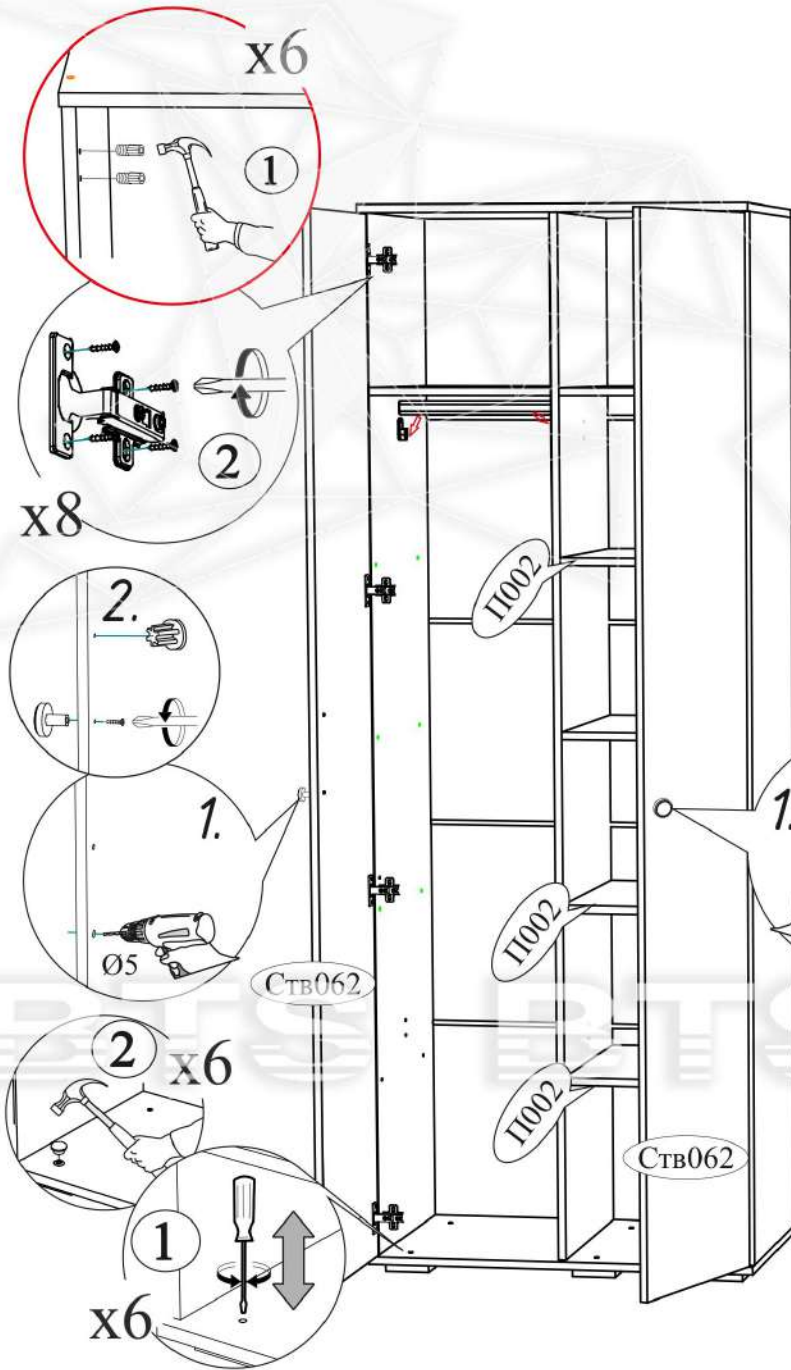

Название: **БОКОВИНЫ**

2

3

4

a=b

5

6

Регулировка створки по глубине

Регулировка створки по высоте

В свободные отверстия вставить тех. заглушки

**Уважаемый покупатель!
Выражаем Вам искреннюю
благодарность
за выбор нашей мебели!**

**Модуль универсальный,
собирается как на левую,
так и на правую сторону.**