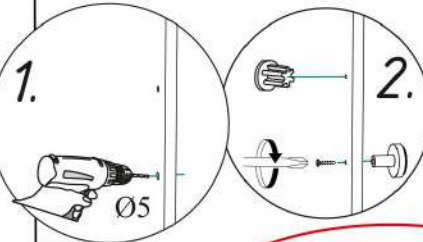

Название: **БОКОВИНЫ**

2

3

4

a=b

5

6

Регулировка створки по глубине

Регулировка створки по высоте

В свободные отверстия вставить тех. заглушки

**Уважаемый покупатель!
Выражаем Вам искреннюю
благодарность
за выбор нашей мебели!**

**Модуль универсальный,
собирается как на левую,
так и на правую сторону.**