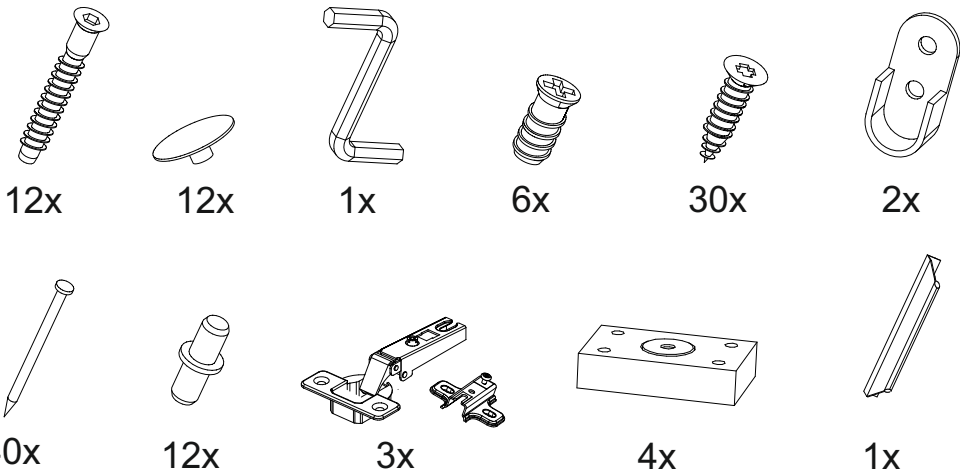

Норд  
П-400

**В мебельном наборе могут быть конструктивные изменения, не указанные в данной инструкции и не ухудшающие качество изделия.**

400	2040	570

№ дет.	Деталь/Detail	Размер/Size	Кол-во/Quantity	№ упак./№ pack
1	Бок левый/Side left	1988x550	1	1/2
2	Бок правый/Side right	1988x550	1	1/2
3	Крышка/Top	400x550	1	1/2
4	Дно/Bottom	400x500	1	1/2
5	Вязка/Connecting element	368x550	1	1/2
6-8	Полка/Shelf	368x550	3	1/2
9-10	Задняя стенка ДВП/Back side	1005x395	2	1/2
11	Соединитель ДВП/Connector	368	1	1/2
12	Труба овальная/Oval tube	363	1	1/2

№ дет.	Деталь/Detail	Размер/Size	Кол-во/Quantity	№ упак./№ pack
1*	Фасад/Front	2016x396	1	1/1

8

7

1

2

3

4

5