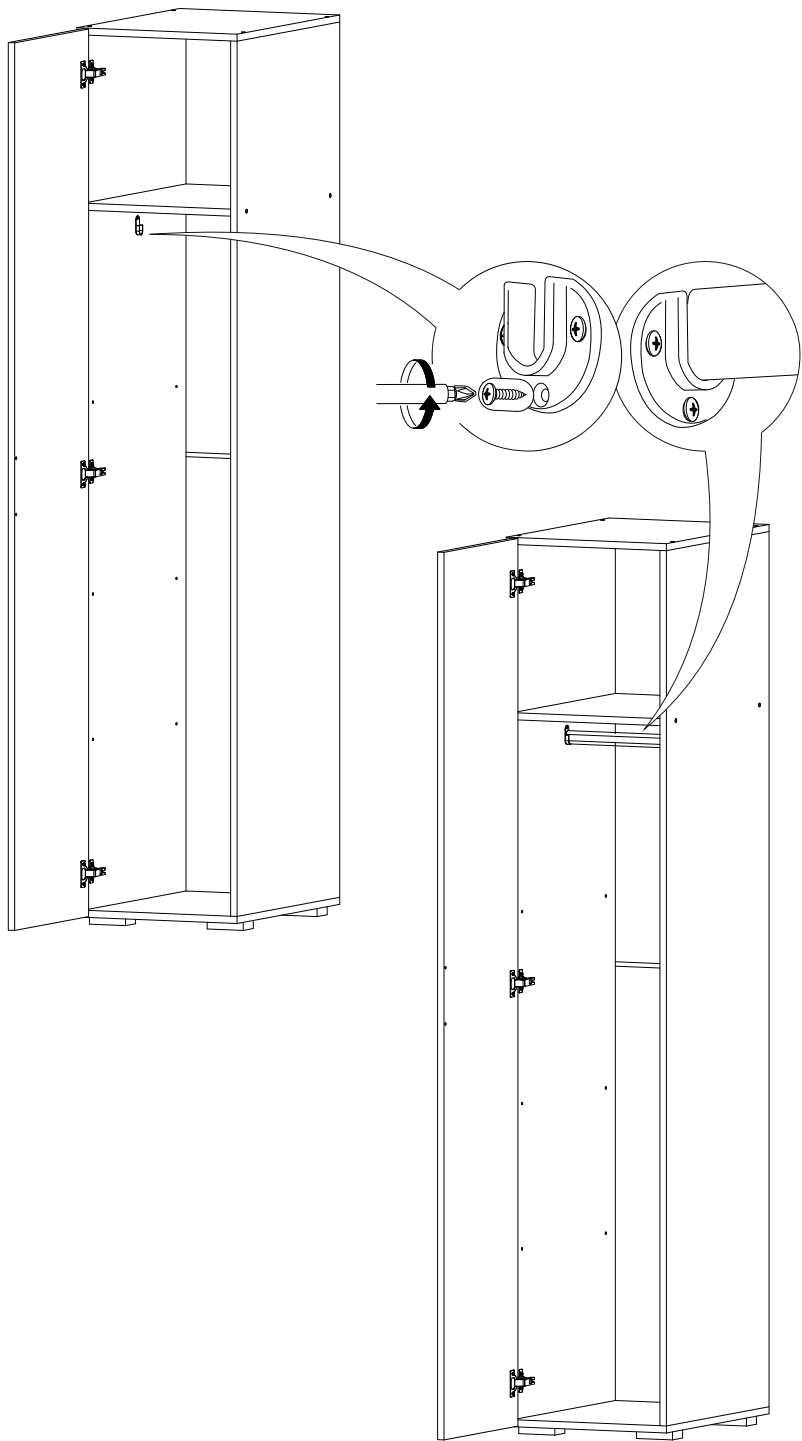

Норд  
П-400

**В мебельном наборе могут быть конструктивные изменения, не указанные в данной инструкции и не ухудшающие качество изделия.**

400	2040	570

№ дет.	Деталь/Detail	Размер/Size	Кол-во/Quantity	№ упак./№ pack
1	Бок левый/Side left	1988x550	1	1/2
2	Бок правый/Side right	1988x550	1	1/2
3	Крышка/Top	400x550	1	1/2
4	Дно/Bottom	400x500	1	1/2
5	Вязка/Connecting element	368x550	1	1/2
6-8	Полка/Shelf	368x550	3	1/2
9-10	Задняя стенка ДВП/Back side	1005x395	2	1/2
11	Соединитель ДВП/Connector	368	1	1/2
12	Труба овальная/Oval tube	363	1	1/2

№ дет.	Деталь/Detail	Размер/Size	Кол-во/Quantity	№ упак./№ pack
1*	Фасад/Front	2016x396	1	1/1

8

7

1

2

3

4

5