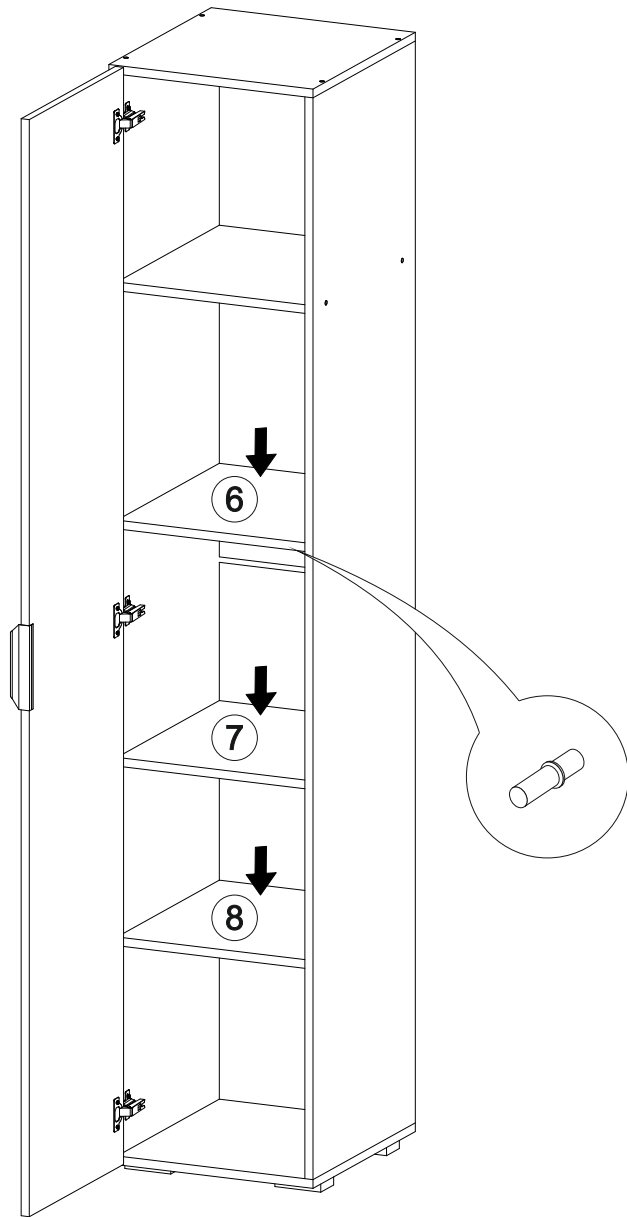

Норд  
П-400

**В мебельном наборе могут быть конструктивные изменения, не указанные в данной инструкции и не ухудшающие качество изделия.**

400	2040	570

№ дет.	Деталь/Detail	Размер/Size	Кол-во/Quantity	№ упак./№ pack
1	Бок левый/Side left	1988x550	1	1/2
2	Бок правый/Side right	1988x550	1	1/2
3	Крышка/Top	400x550	1	1/2
4	Дно/Bottom	400x500	1	1/2
5	Вязка/Connecting element	368x550	1	1/2
6-8	Полка/Shelf	368x550	3	1/2
9-10	Задняя стенка ДВП/Back side	1005x395	2	1/2
11	Соединитель ДВП/Connector	368	1	1/2
12	Труба овальная/Oval tube	363	1	1/2

№ дет.	Деталь/Detail	Размер/Size	Кол-во/Quantity	№ упак./№ pack
1*	Фасад/Front	2016x396	1	1/1

8

7

1

2

3

4

5